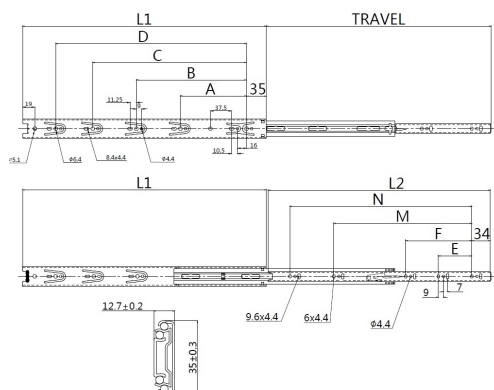

PRODUCT SHEET

Description:

Drawer Slide NJ3600, 350mm Full Extension, Zinc Plated

Item number:

16.13.192-1

Units	Box	Carton	HS Code	Barcode
Pair	1	20	8302420090	
5704866106542				

L1	L2	TRAVEL	A	B	C	D	E	F	M	N
250	245	250	128	\	\	\	192	\	\	\
300	295	300	128	224	\	\	242	\	\	\
350	345	350	128	224	\	\	128	292	\	\
400	395	400	128	224	320	\	128	342	\	\
450	445	450	128	224	352	\	128	320	392	\
500	495	500	128	224	352	416	128	192	352	442
550	545	550	128	224	352	447	128	224	416	492
600	595	600	128	224	352	512	128	224	416	542
650	645	600	128	224	352	544	128	224	416	592
700	695	600	128	224	384	576	128	224	448	642